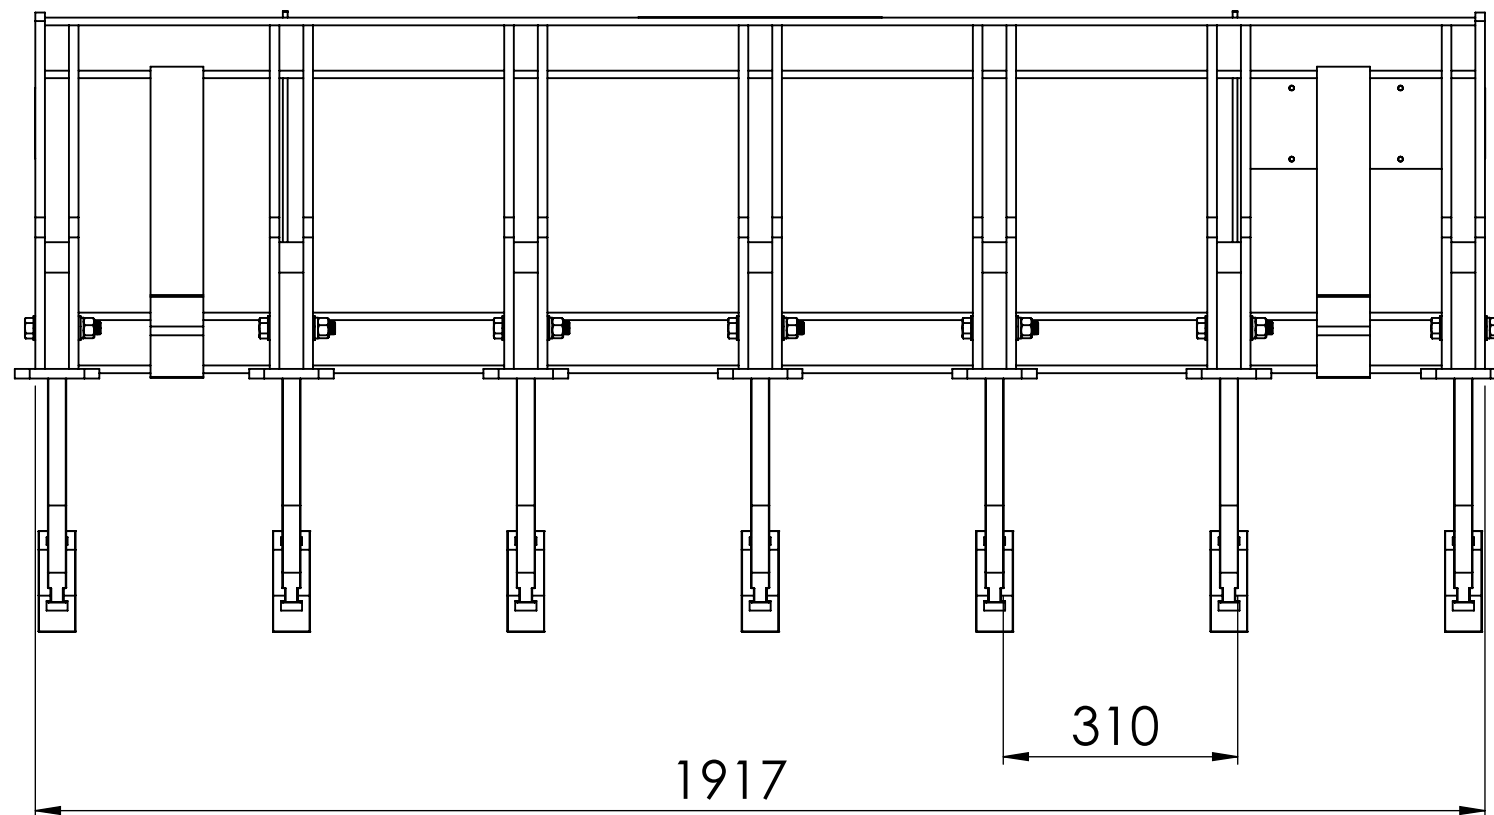

ESCARIFICADOR

ES700

ESCARIFICADOR	ES700
Profundidad máxima (mm)	334
Ancho total (mm)	1917
Nº de escarificadores	7
Peso completo (kg)	210