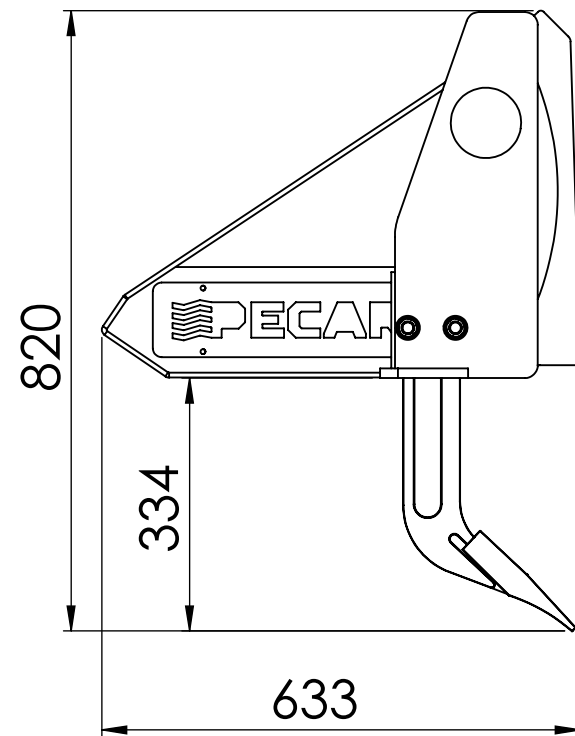

ESCARIFICADOR

ES700

ESCARIFICADOR	ES700
Profundidad máxima (mm)	334
Ancho total (mm)	1917
Nº de escarificadores	7
Peso completo (kg)	210