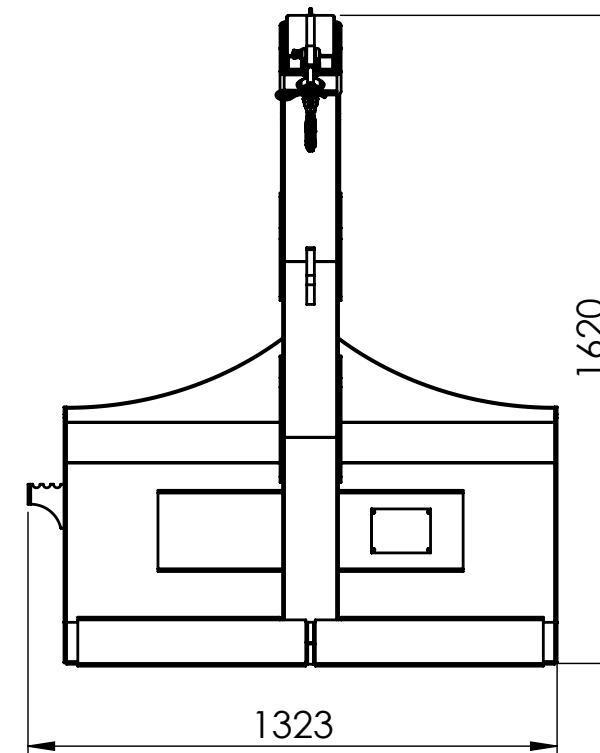

PLUMA EXTENSIBLE PL3000

Implemento diseñado para el traslado e izaje en altura de cargas de hasta 2000kg.
Posee tres posiciones para alcanzar distintas alturas y alcances.
Cuenta con gancho con cierre y giro 360°.

PLUMA EXTENSIBLE PL3000

- 1 Gran versatilidad de uso gracias al brazo telescópico.
- 2 Máxima visibilidad.
- 3 Incluye ganchos y grilletes.

PLUMA EXTENSIBLE
PL3000

PLUMA EXTENSIBLE	PL300
Peso (kg)	210
Alcance horizontal máximo (mm)	2100
Carga máxima punto cercano (kg)	2000
Carga máxima punto mediano (kg)	1500
Carga máxima punto extremo (kg)	750