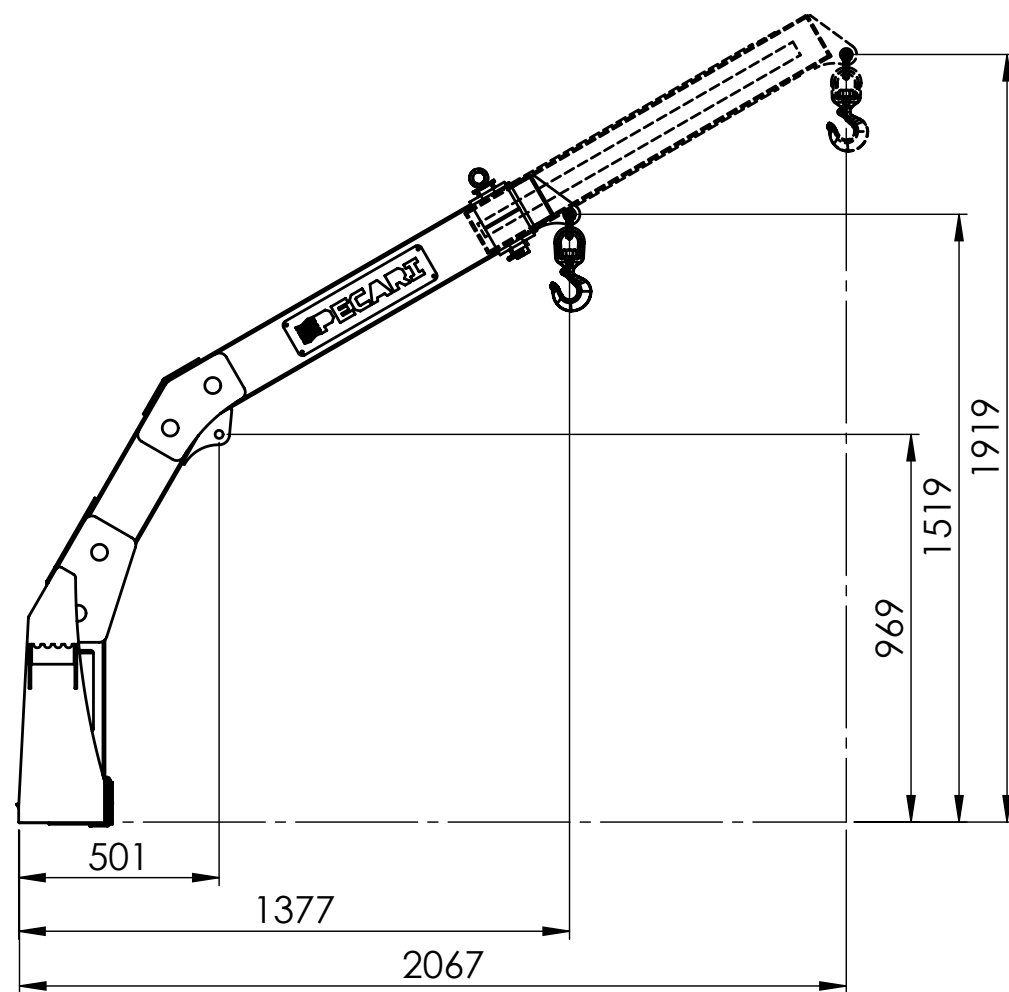

PLUMA EXTENSIBLE PL3000

Implemento diseñado para el traslado e izaje en altura de cargas de hasta 2000kg.
Posee tres posiciones para alcanzar distintas alturas y alcances.
Cuenta con gancho con cierre y giro 360°.

PLUMA EXTENSIBLE PL3000

- 1 Gran versatilidad de uso gracias al brazo telescópico.
- 2 Máxima visibilidad.
- 3 Incluye ganchos y grilletes.

PLUMA EXTENSIBLE
PL3000

PLUMA EXTENSIBLE	PL300
Peso (kg)	210
Alcance horizontal máximo (mm)	2100
Carga máxima punto cercano (kg)	2000
Carga máxima punto mediano (kg)	1500
Carga máxima punto extremo (kg)	750